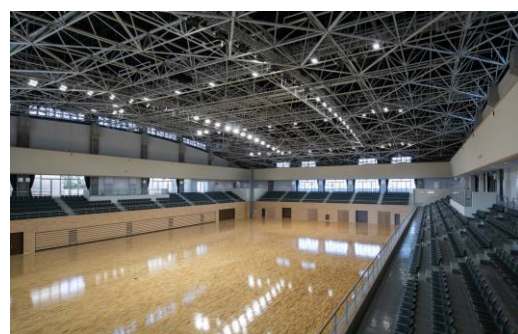

ワイミット
YMITアリーナ
 (くさつシティアリーナ)

最大収容人数 | 3,400名
 〒525-0027 草津市野村三丁目3番27号
 TEL : 077-563-1265 FAX : 077-563-1465

草津市内の野村公園にある体育館。メインアリーナを使用したコンベンションホールとして利用可能。メインアリーナは約2,000㎡、可動・固定席を合わせた常設席は2,550席。アリーナに椅子を設置した場合は、最大3,500席の設定が可能となります。

施設名	広さ	概要・備考
メインアリーナ	約2,000㎡	1階可動席 672席 2階固定席 1,884席 床材：フローリング
サブアリーナ	約880㎡	床材：フローリング
多目的室	約190㎡	可動パネルで2分割可能
会議室	約90㎡	可動パネルで2分割可能
小会議室	約20㎡	
控室1	約100㎡	可動パネルで2分割可能
控室2	約100㎡	可動パネルで2分割可能

メインアリーナ

サブアリーナ