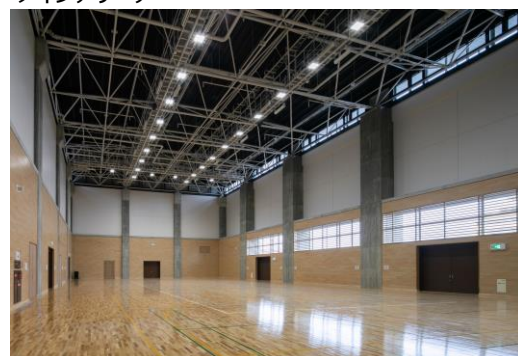

ワイミット
YMITアリーナ
 (くさつシティアリーナ)

最大収容人数 | 3,400名
 〒525-0027 草津市野村三丁目3番27号
 TEL : 077-563-1265 FAX : 077-563-1465

草津市内の野村公園にある体育館。メインアリーナを使用したコンベンションホールとして利用可能。メインアリーナは約2,000㎡、可動・固定席を合わせた常設席は2,550席。アリーナに椅子を設置した場合は、最大3,500席の設定が可能となります。

施設名	広さ	概要・備考
メインアリーナ	約2,000㎡	1階可動席 672席 2階固定席 1,884席 床材：フローリング
サブアリーナ	約880㎡	床材：フローリング
多目的室	約190㎡	可動パネルで2分割可能
会議室	約90㎡	可動パネルで2分割可能
小会議室	約20㎡	
控室1	約100㎡	可動パネルで2分割可能
控室2	約100㎡	可動パネルで2分割可能

メインアリーナ

サブアリーナ